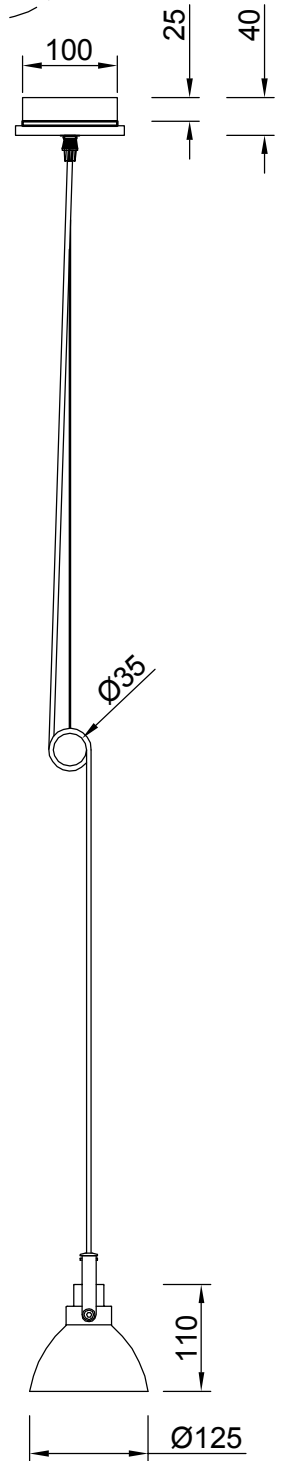

canopy in silver, not NK!

305000430