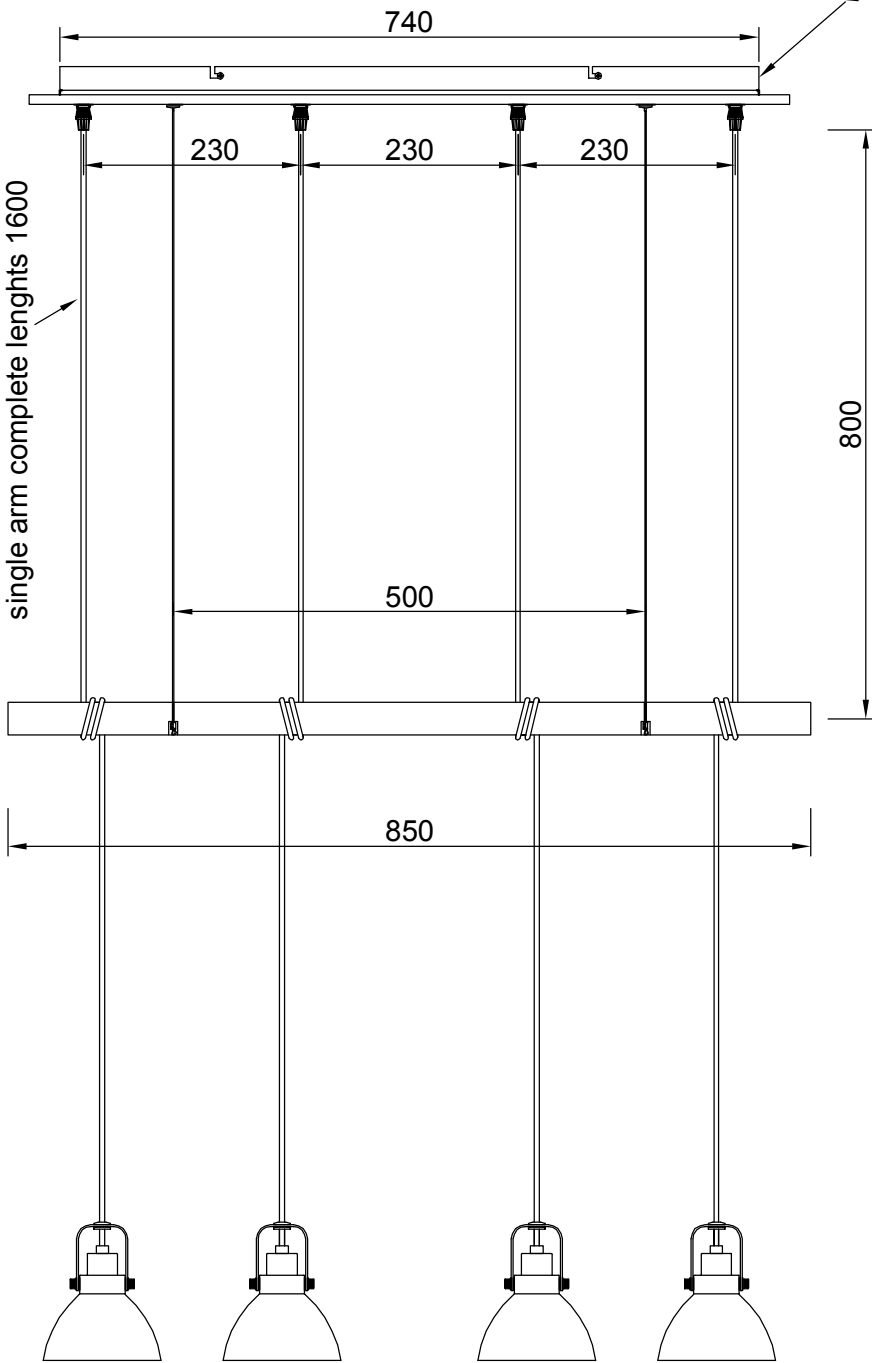

canopy in silver, not NK!

305000430